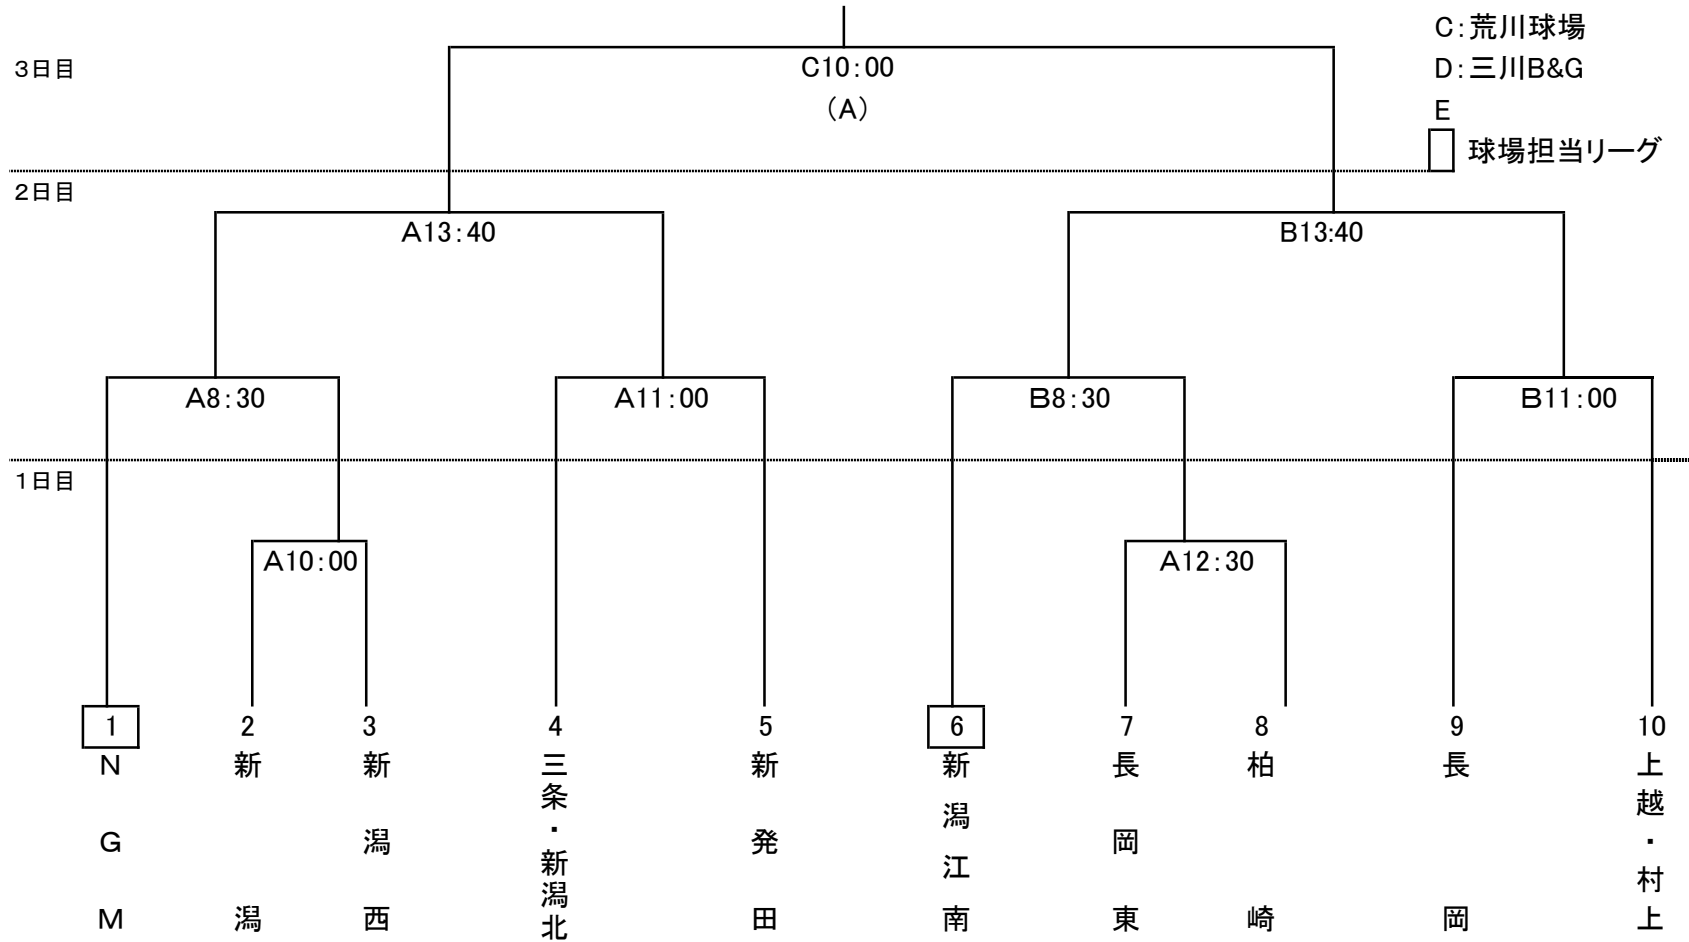

2017年度 新潟ブロック 新人大会

【組み合わせ】

- A: 五泉球場
- B: 羽生田球場
- C: 荒川球場
- D: 三川B&G
- E: 球場担当リーグ

1日目球場当番=A:新津五泉村松
 2日目球場当番=A:新津五泉村松 B:⑥
 3日目球場当番=A:1、2、3、4、5の勝者

予備日
 予備日
 予備日

1日目(10月1日): 五泉球場
 2日目(10月7日): 五泉球場 羽生田球場
 3日目(10月8日): 荒川球場 三川B&G
 4日目(10月9日): 荒川球場 三川B&G
 5日目(10月14日): 五泉球場
 6日目(10月15日): 未定