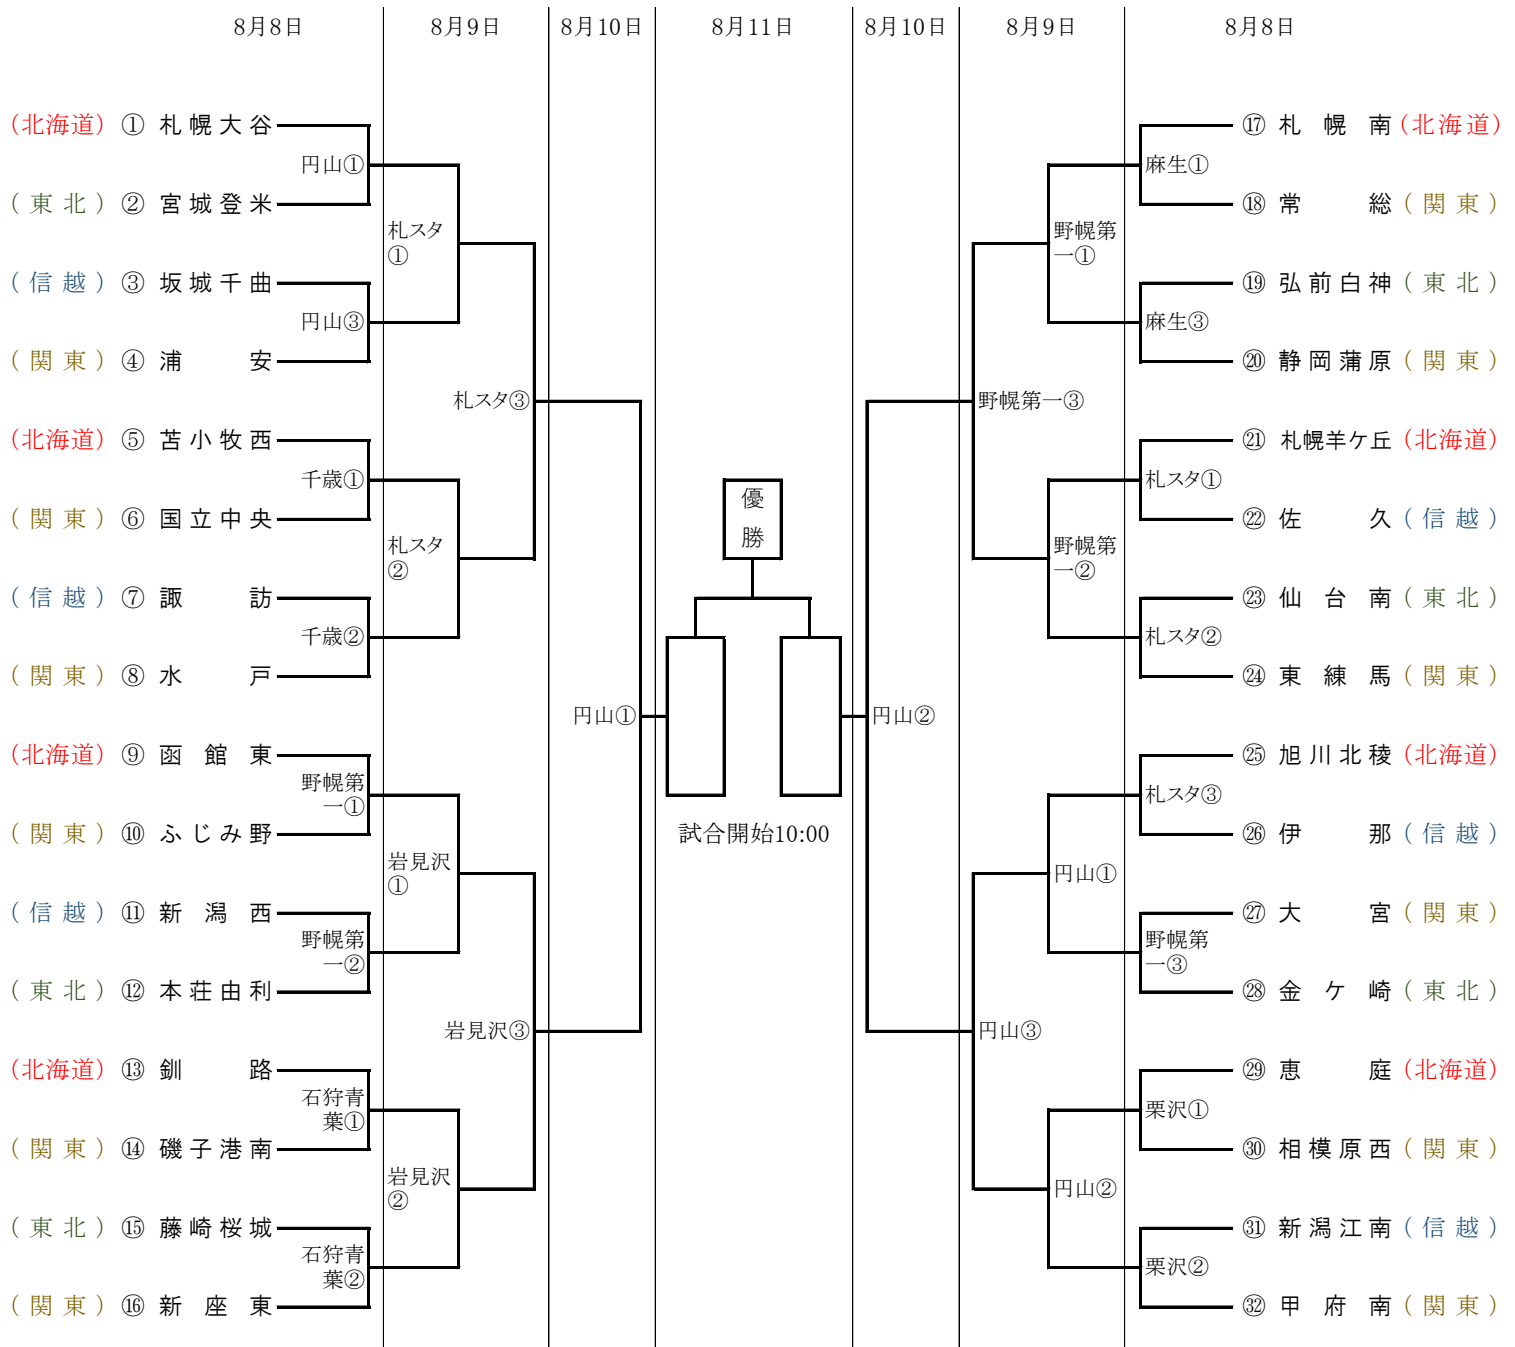

第6回日本リトルシニア東日本選抜野球大会

プレ・ガールズ全国大会

- 8月8日 円山 第2試合 (関東) NEWSガールズ-関西レディース (関西)
- 8月8日 麻生 第2試合 (関東) LSレディース-信越・東海girls (連合)
- 8月9日 麻生 第1試合 (連合) HTK15-信越・東海girls (連合)
- 第2試合 (関東) LSレディース-関西レディース (関西)
- 第3試合 (関東) NEWガールズ-HTK15 (連合)

- 球場案内
- 円山=札幌円山球場
 - 千歳=千歳市民球場
 - 岩見沢=岩見沢市野球場

- 麻生=札幌麻生球場
- 野幌第一=北海道立野幌総合運動公園第一球場
- 札スタ=札幌スタジアム
- 石狩青葉=石狩青葉公園野球場
- 栗沢=岩見沢市栗沢球場

- 試合開始予定時刻
- 1日3試合の場合 第一試合=09:00 第二試合=11:30 第三試合=14:00
 - 1日2試合の場合 第一試合=10:00 第二試合=12:30