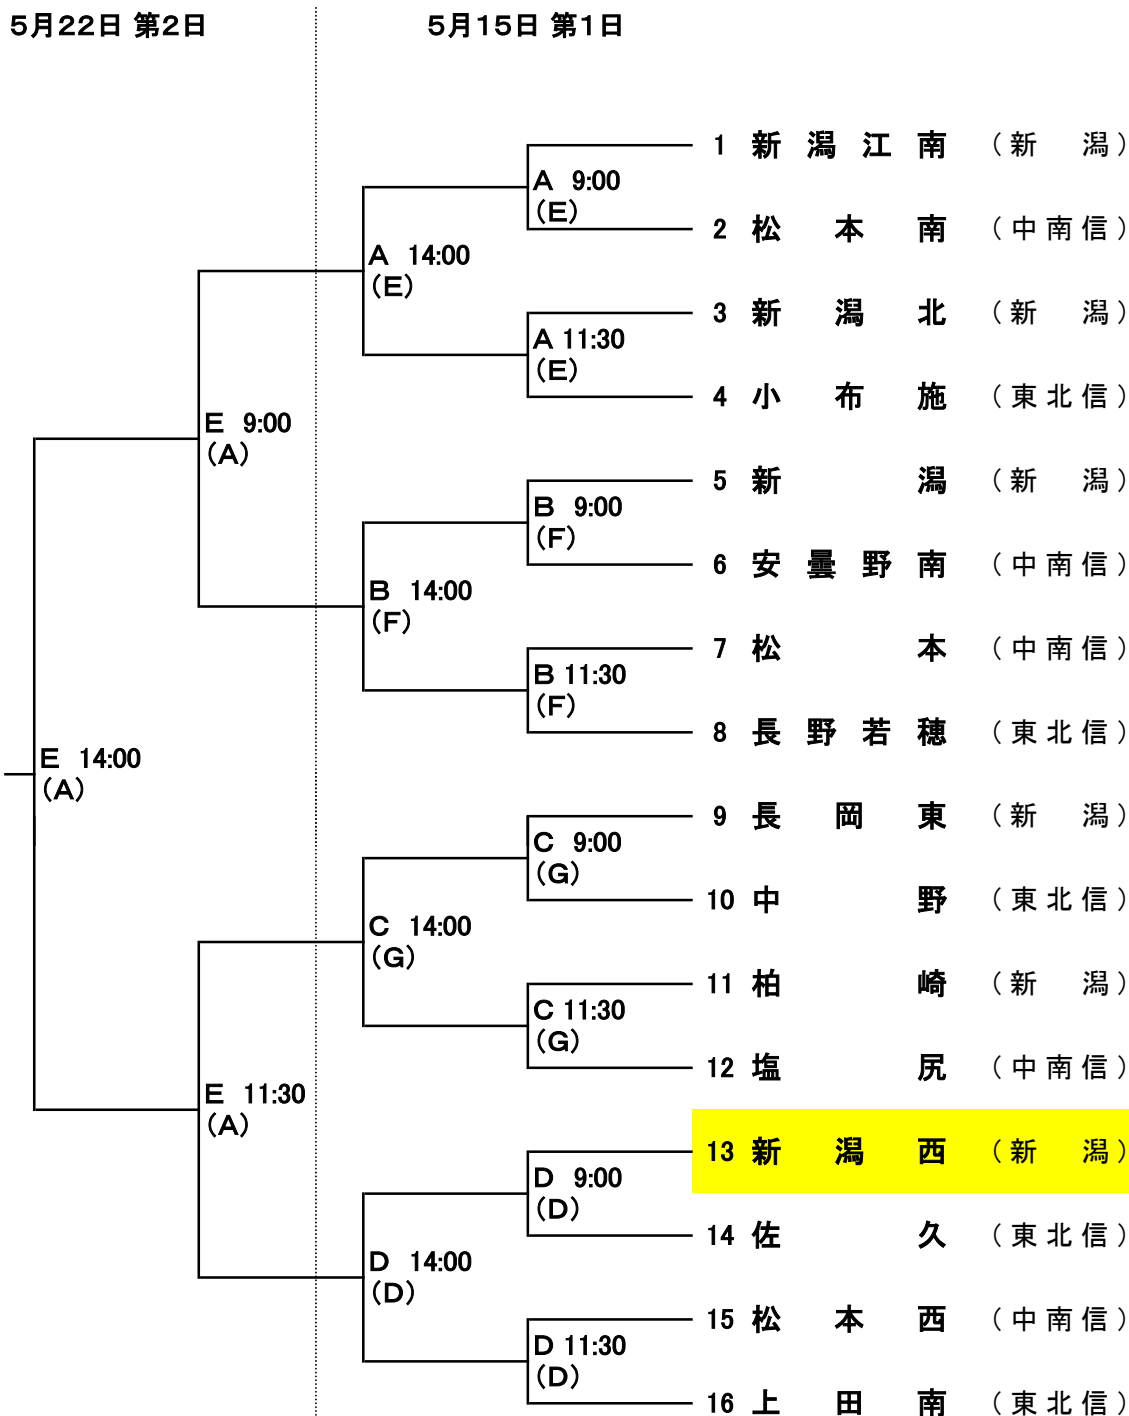

2016年度 一般財団法人 日本リトルシニア中学硬式野球協会 信越連盟春季大会  
兼 第31回読売新聞社杯争奪大会 組合せ表

**球場**  
 A : ハードオフエコスタジアム新潟  
 B : 小針野球場  
 C : 西山野球場  
 D : 城山運動公園野球場  
 E : 三条パール金属スタジアム

**5月15日雨天の場合**  
 5月 22日 (E):三条パール金属スタジアム  
 (D):城山運動公園野球場  
 (F):新津金屋運動公園野球場  
 (G):白根野球場  
 5月 29日 (F):鳥屋野野球場

(注)試合が早く終了したときは次の試合は時間を繰り上げて行うこととなるので  
 チーム所在の連絡、集合は早めにする。